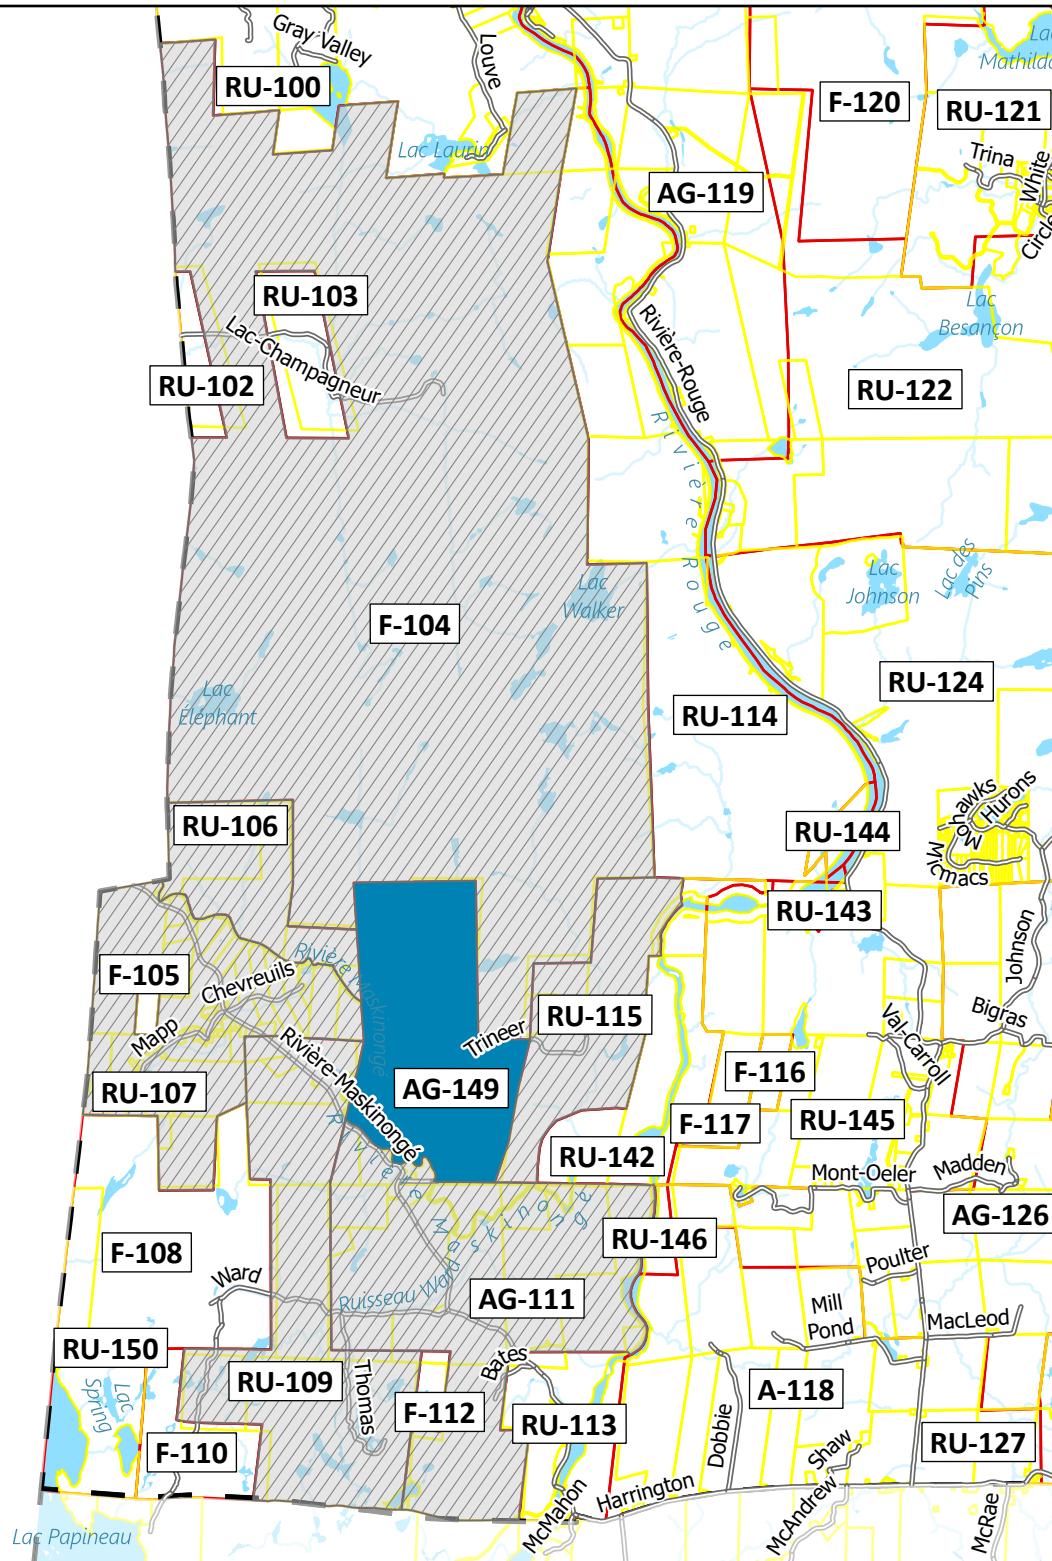

Projet de règlements modifiant le règlement de zonage numéro 192-2012 afin d'interdire les établissements d'hébergement de résidence principale de la zone AG-149

-  Limite de zonage
-  Unité d'évaluation
-  Limite municipale
-  Réseau routier
-  Zone visée
-  Zones contigües

Projection : Mercator transverse modifiée (MTM), Zone 8
Datum Nord-Américain 1983 (NAD 83)

Données cartographiques de base provenant du gouvernement du Québec
© Gouvernement du Québec
© Ministère de l'Énergie et des Ressources naturelles

Cartographie réalisée par la MRC d'Argenteuil
Date: 2024-03-05

Hors de l'usage auquel il est destiné,
ce document n'a aucune valeur légale.

**MRC
D'ARGENTEUIL**
Authentique. Avec vous.