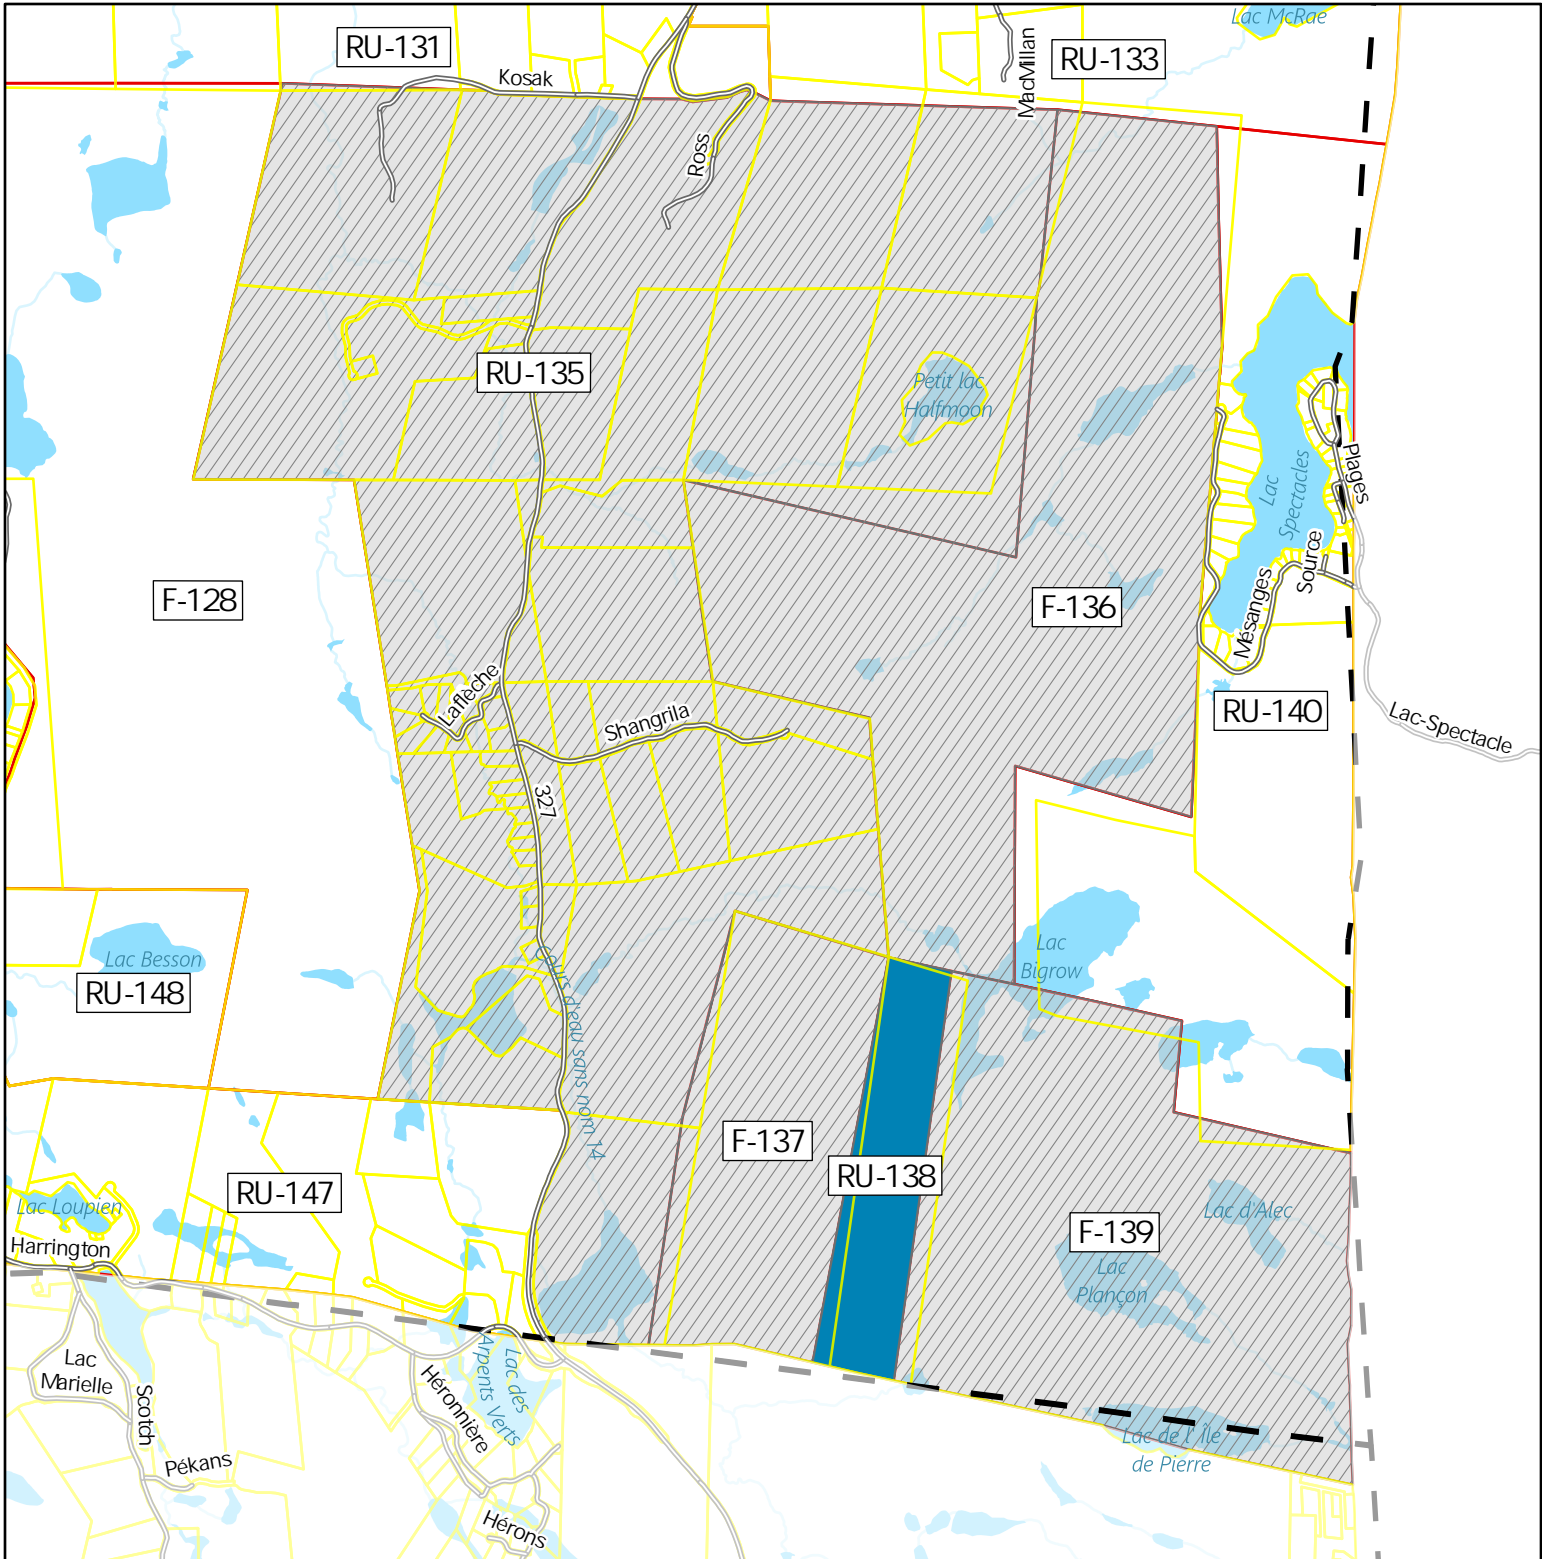

Projet de règlements modifiant le règlement de zonage numéro 192-2012 afin d'interdire les établissements d'hébergement de résidence principale de la zone RU-138

-  Zone visée
-  Limite de zonage
-  Zones contiguës
-  Unité d'évaluation
-  Limite municipale
-  Réseau routier

Project on : Mercator transverse modifiée (MTM), Zone 8
Datum Nord-Américain 1983 (NAD 83)

Données cartographiques de base provenant du gouvernement du Québec
© Gouvernement du Québec
© Ministère de l'Énergie et des Ressources naturelles

Cartographie réalisée par la MRC d'Argenteuil
Date: 2023-11-22

Hors de l'usage auquel il est destiné, ce document n'a aucune valeur légale.