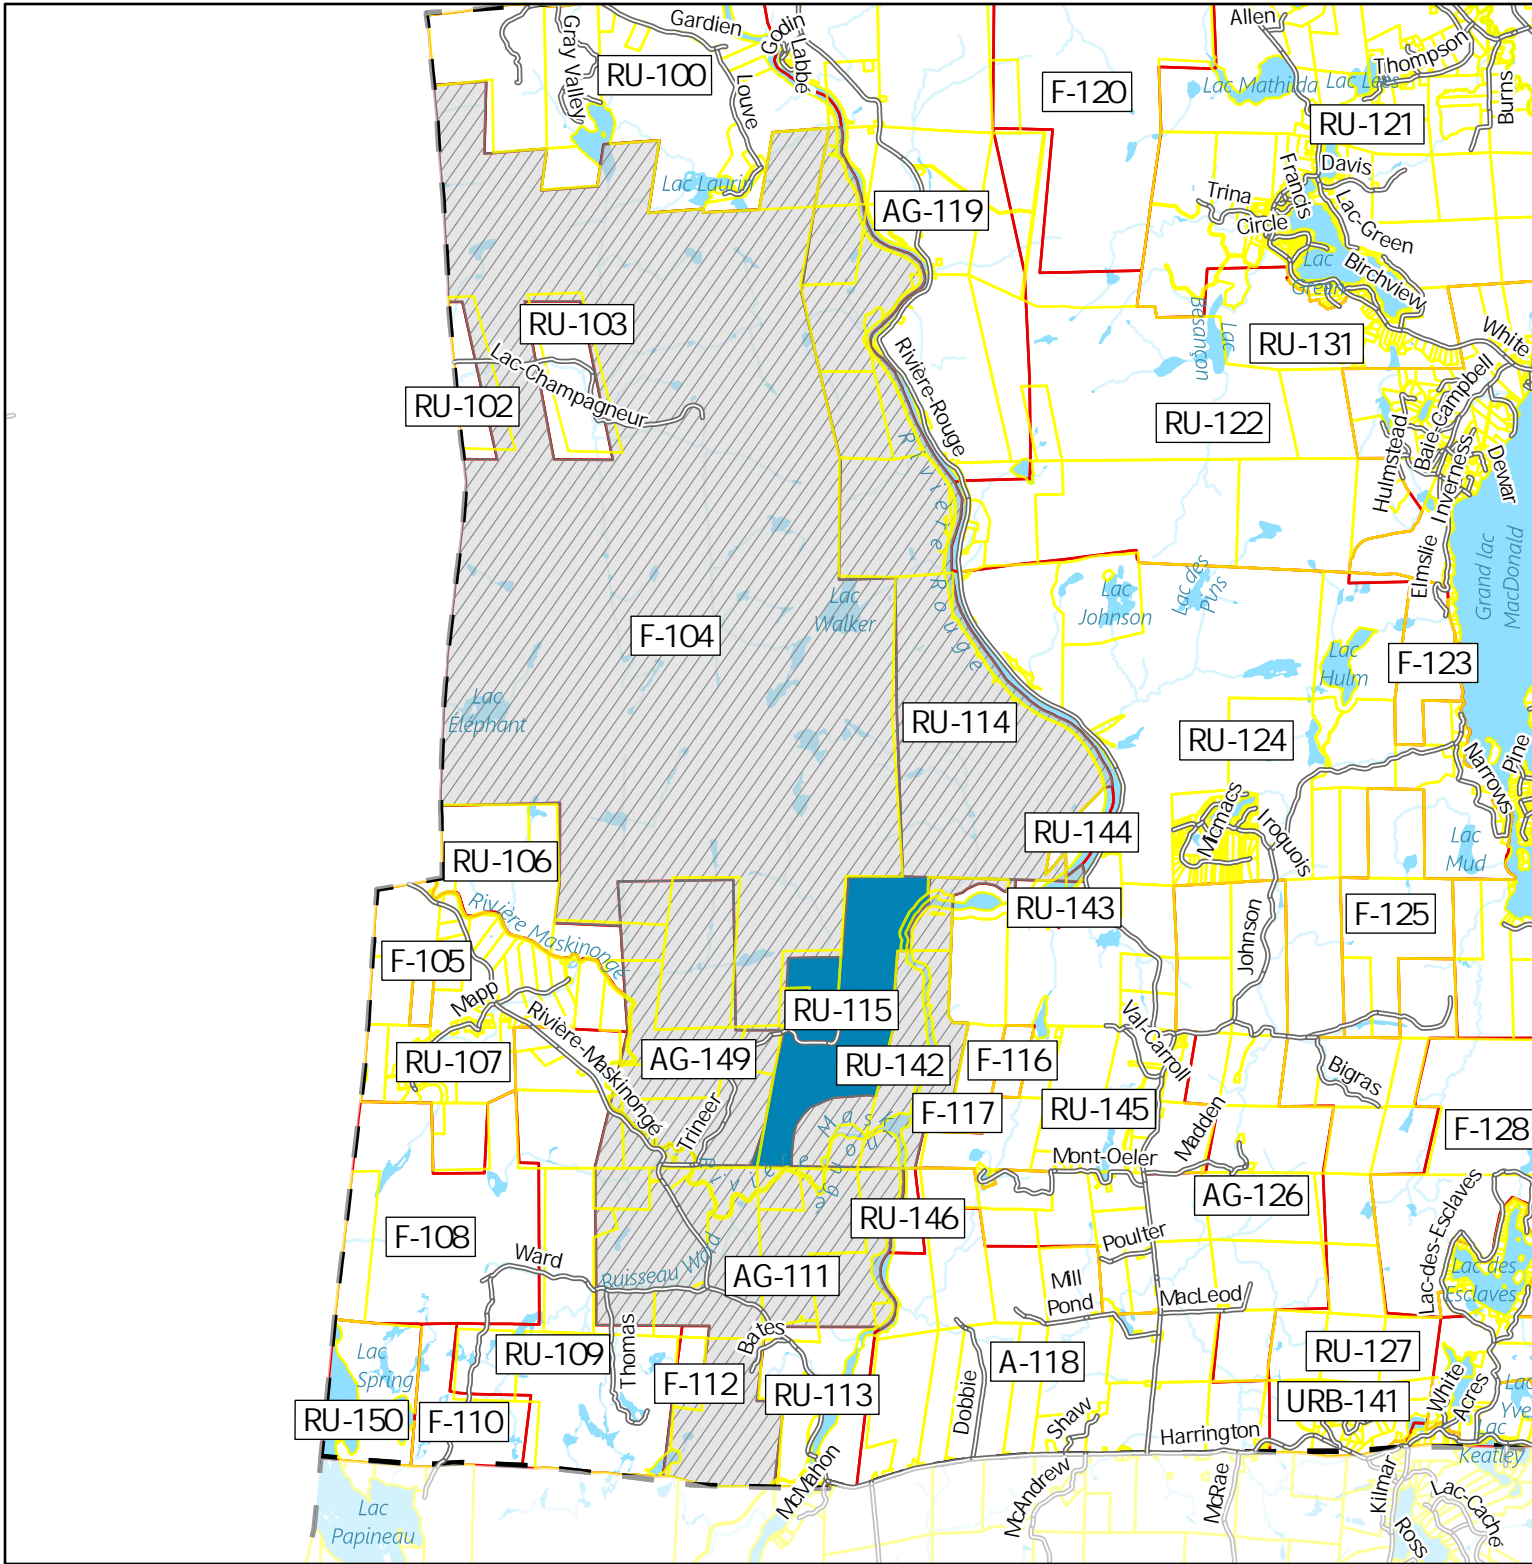

Projet de règlements modifiant le règlement de zonage numéro 192-2012 afin d'interdire les établissements d'hébergement de résidence principale de la zone RU-115

-  Zone visée
-  Limite de zonage
-  Zones contiguës
-  Unité d'évaluation
-  Limite municipale
-  Réseau routier

Project on : Mercator transverse modifiée (MTM), Zone 8  
Datum Nord-Américain 1983 (NAD 83)

Données cartographiques de base provenant du gouvernement du Québec  
© Gouvernement du Québec  
© Ministère de l'Énergie et des Ressources naturelles

Cartographie réalisée par la MRC d'Argenteuil  
Date: 2023-11-22

Hors de l'usage auquel il est destiné, ce document n'a aucune valeur légale.