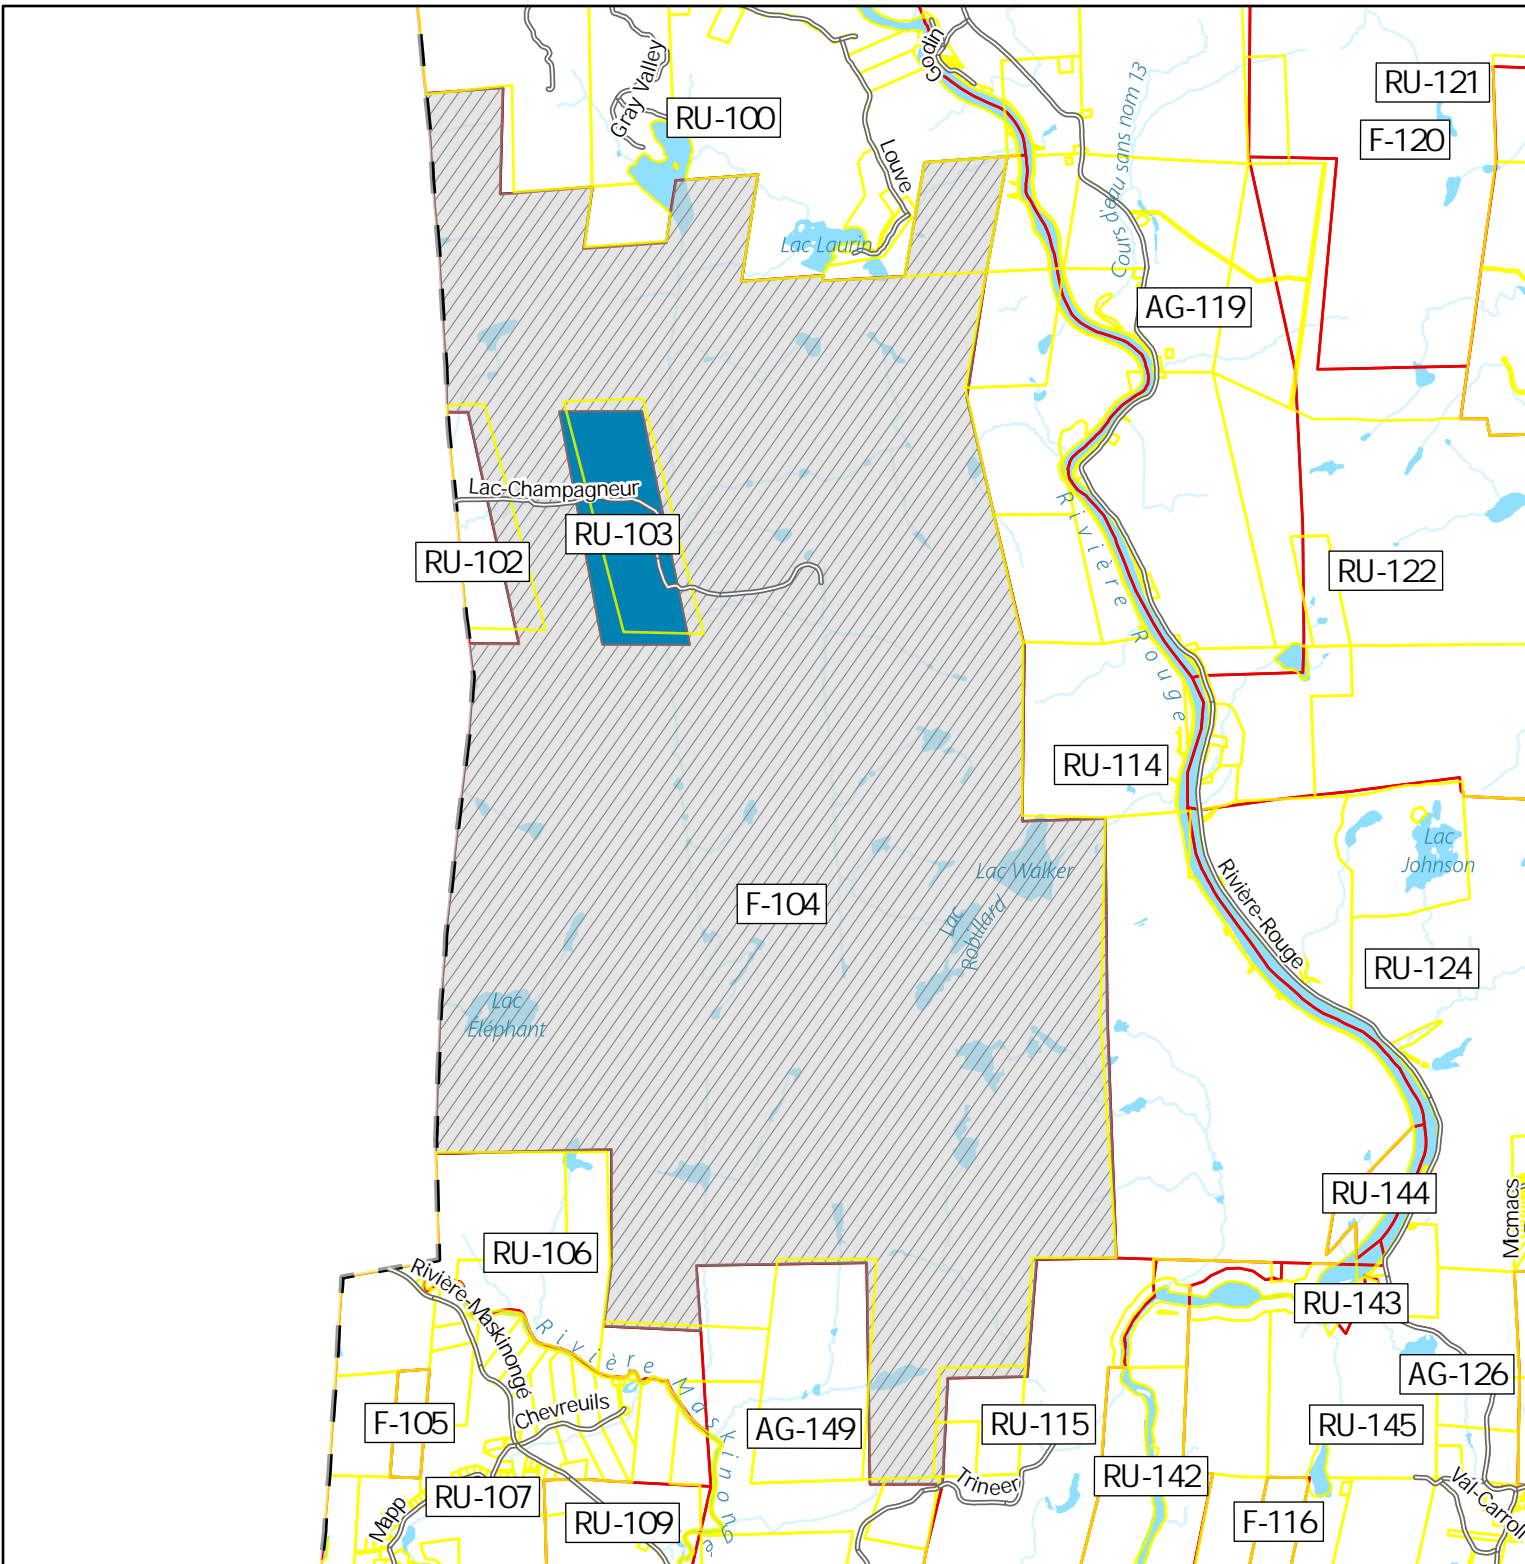

Projet de règlements modifiant le règlement de zonage numéro 192-2012 afin d'interdire les établissements d'hébergement de résidence principale de la zone RU-103

-  Zone visée
-  Limite de zonage
-  Zones contiguës
-  Unité d'évaluation
-  Limite municipale
-  Réseau routier

Projet on : Mercator transverse modifiée (MTM), Zone 8  
Datum Nord-Américain 1983 (NAD 83)

Données cartographiques de base provenant du gouvernement du Québec  
© Gouvernement du Québec  
© Ministère de l'Énergie et des Ressources naturelles

Cartographie réalisée par la MRC d'Argenteuil  
Date: 2023-11-22

Hors de l'usage auquel il est destiné, ce document n'a aucune valeur légale.