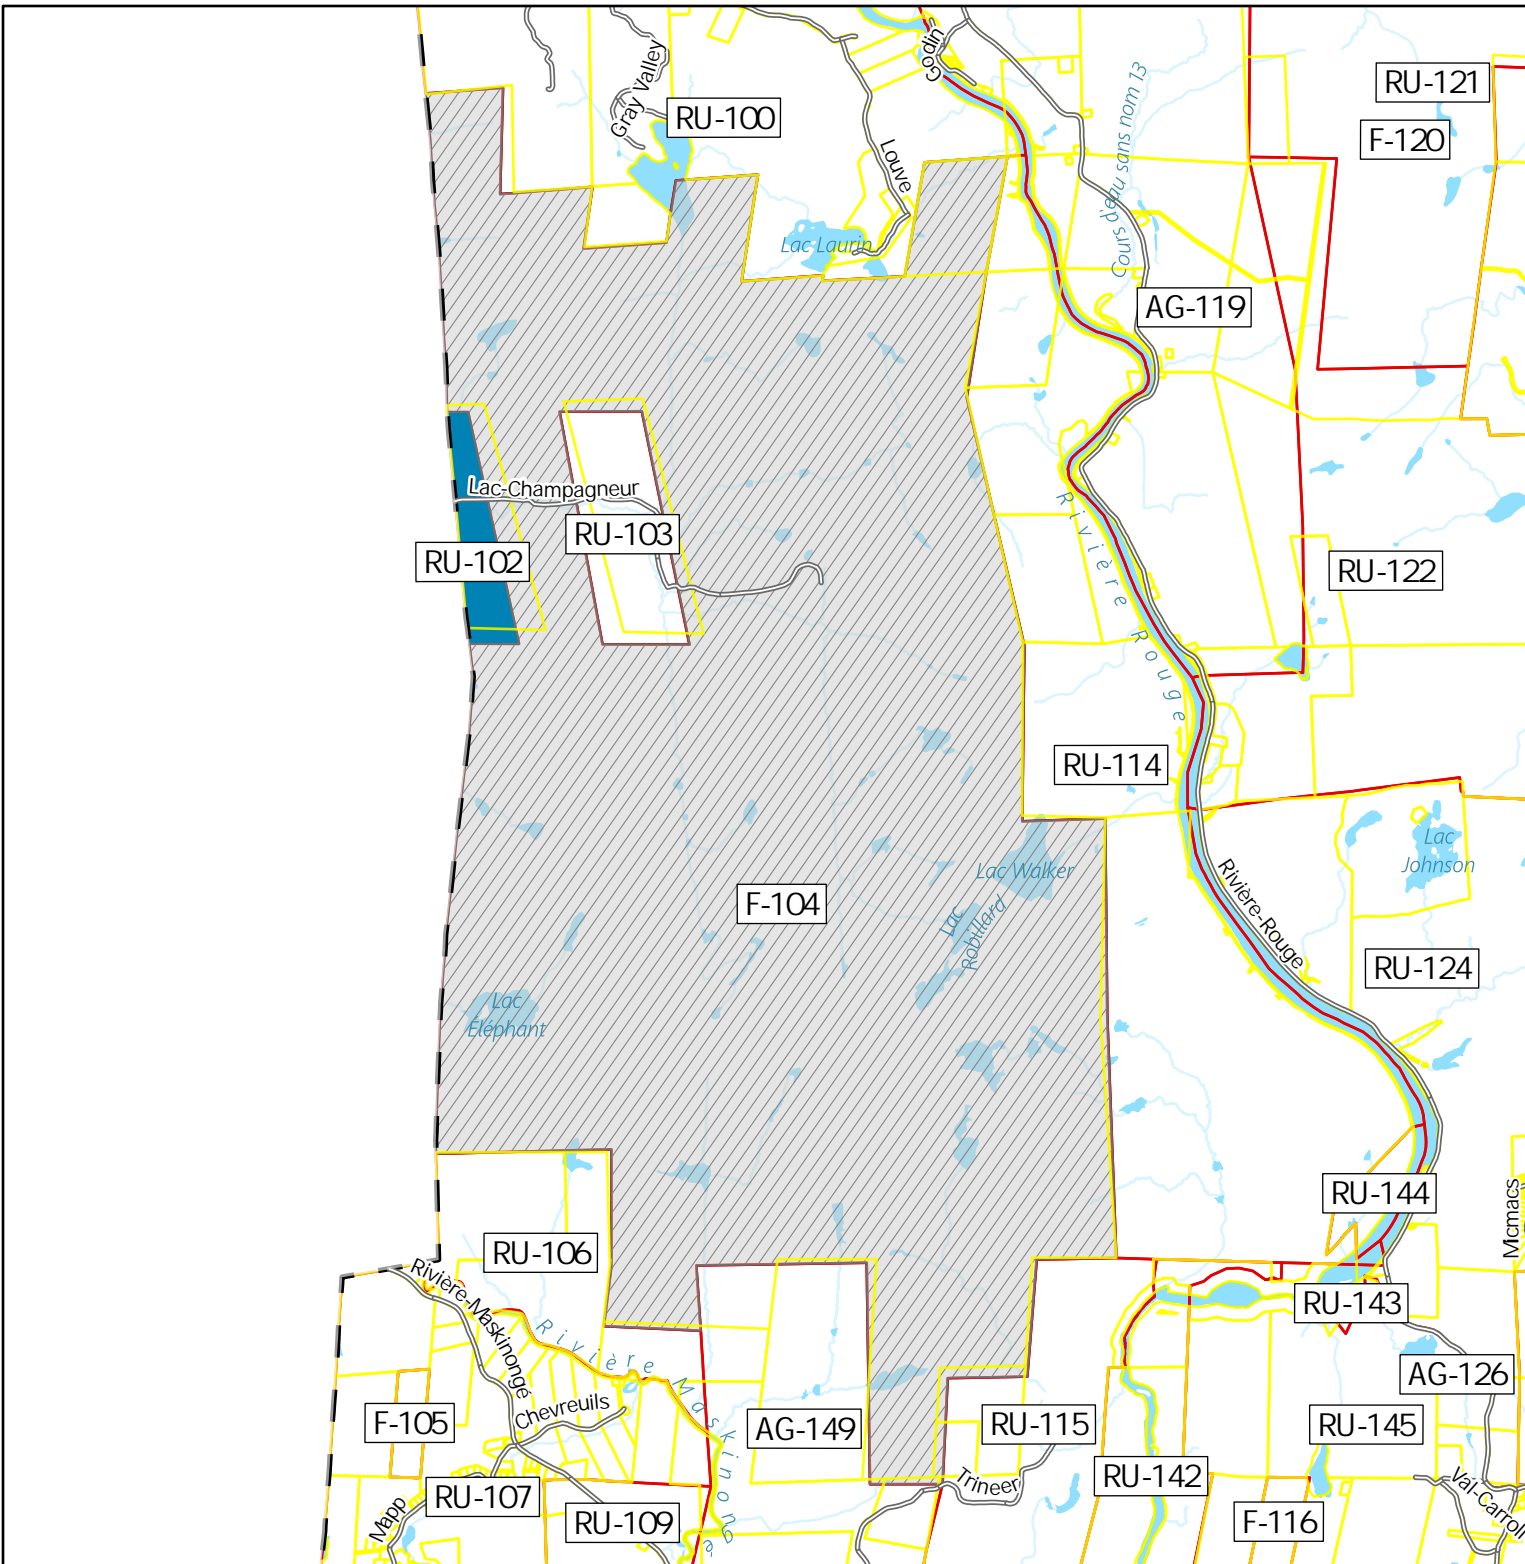

Projet de règlements modifiant le règlement de zonage numéro 192-2012 afin d'interdire les établissements d'hébergement de résidence principale de la zone RU-102

-  Zone visée
-  Limite de zonage
-  Zones contiguës
-  Unité d'évaluation
-  Limite municipale
-  Réseau routier

Projet on : Mercator transverse modifiée (MTM), Zone 8
Datum Nord-Américain 1983 (NAD 83)

Données cartographiques de base provenant du gouvernement du Québec
© Gouvernement du Québec
© Ministère de l'Énergie et des Ressources naturelles

Cartographie réalisée par la MRC d'Argenteuil
Date: 2023-11-22

Hors de l'usage auquel il est destiné, ce document n'a aucune valeur légale.