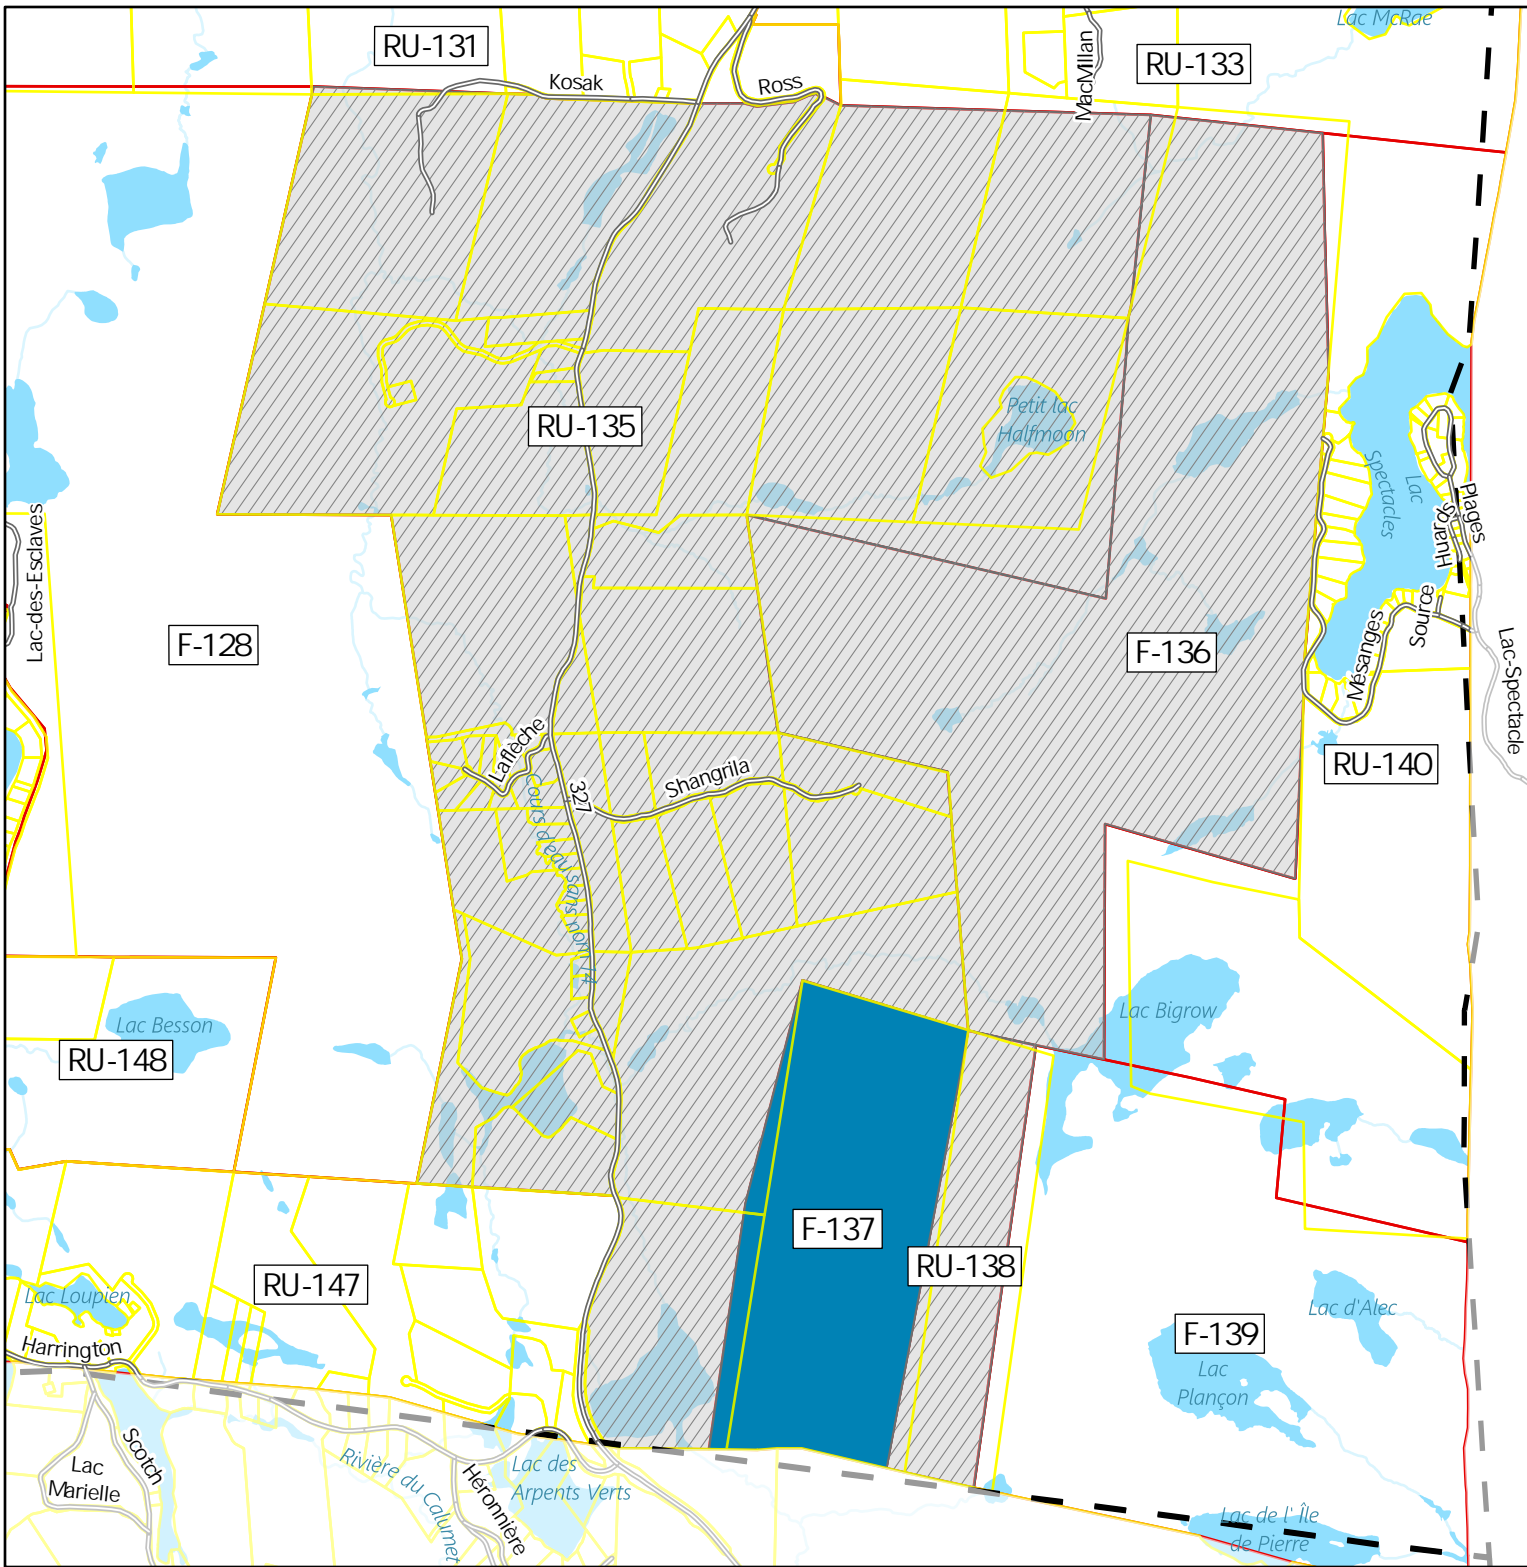

Projet de règlements modifiant le règlement de zonage numéro 192-2012 afin d'interdire les établissements d'hébergement de résidence principale de la zone F-137

- Zone visée
- Limite de zonage
- Zones contiguës
- Unité d'évaluation
- Limite municipale
- Réseau routier

Project on : Mercator transverse modifiée (MTM), Zone 8
Datum Nord-Américain 1983 (NAD 83)

Données cartographiques de base provenant du gouvernement du Québec
© Gouvernement du Québec
© Ministère de l'Énergie et des Ressources naturelles

Cartographie réalisée par la MRC d'Argenteuil
Date: 2023-11-22

Hors de l'usage auquel il est destiné, ce document n'a aucune valeur légale.